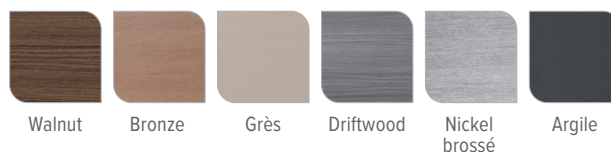

230

Tension

236 x 188 x 84 cm

Dimensions

Adapté au système au sel FreshWater[®]

Entretien de l'eau

COLLECTION HIGHLIFE® TRIUMPH™

Couleurs de coques

Couleurs de l'habillage

Couleurs des couvertures

Couleurs de coque et d'habillage*

Couleurs de l'habillage	Walnut	Bronze	Grès	Driftwood	Nickel brossé	Argile
Couleurs des coques	Blanc alpin Ivoire Tuscan Sun	Blanc alpin Ivoire	Blanc alpin Ivoire	Blanc alpin Gris glacé Platine	Blanc alpin Gris glacé	Blanc alpin Gris glacé Platine