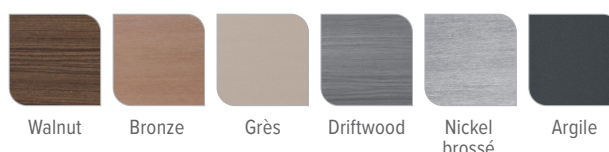

Couleurs de coques

Couleurs de l'habillage

Couleurs des couvertures

Couleurs de coque et d'habillage*

Couleurs de l'habillage	Walnut	Bronze	Grès	Driftwood	Nickel brossé	Argile
Couleurs des coques	Blanc alpin Ivoire Tuscan Sun	Blanc alpin Ivoire	Blanc alpin Ivoire	Blanc alpin Gris glacé Platine	Blanc alpin Gris glacé	Blanc alpin Gris glacé Platine