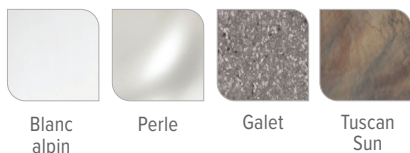

Modèle Stride avec coque Blanc alpin et habillage Amande.

Couleurs de coques

Couleurs de l'habillage

Couleurs des couvertures

Capacité	3 personnes	Éclairage – Intérieur	6 points de lumière LED multi-couleurs
Dimensions	213 x 165 x 74 cm	Éclairage – Extérieur	4 points de lumière LED multi-couleurs
Contenance	850 litres	Réchauffeur	No-Fault® 2000 W/230 V
Poids	260 kg à sec ; 1 350 kg rempli*	Efficacité énergétique	Isolation FiberCor® ; Certifiée selon les normes d'efficacité énergétique de la CEC (California Energy Commission) et l'APSP 14 pour les spas portables.
Jets	20 au total <ul style="list-style-type: none"> • 1 jet directionnel d'hydromassage XL • 1 jet rotatif d'hydromassage XL • 3 jets directionnels d'hydromassage • 1 jet rotatif d'hydromassage • 14 jets directionnels Precision™ 	Zone de filtration efficace	2,75 m ² , installation par le haut
Pompes à Jets	Wavemaster® 8200 ; deux vitesses, 2,0 CV en fonctionnement continu, 4,0 CV en couple de décrochage	Couverture en vinyle	6 à 9 cm profilée, centre en mousse d'une densité de 24 kg/m ³
Système de vidange au sol	Compris	Options disponibles	CoverCradle™, CoverCradle II ou UpRite™
Système de traitement de l'eau	Compatible avec la cartouche en ligne Frog***	Système de lève-couverture	Marche de la collection Hot Spot (Amande, Havana et Gris orage), Marche en polymère (Cendre)
Panneau de commandes	230 V/16 A, 50Hz	Marches	