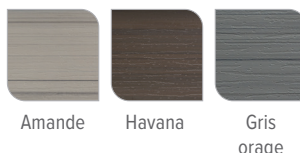

Modèle Stride avec coque Blanc alpin et habillage Amande.

Couleurs de coques

Couleurs de l'habillage

Couleurs des couvertures

Capacité	3 personnes	Éclairage – Intérieur	6 points de lumière LED multi-couleurs
Dimensions	213 x 165 x 74 cm	Éclairage – Extérieur	4 points de lumière LED multi-couleurs
Contenance	850 litres	Réchauffeur	No-Fault® 2000 W/230 V
Poids	260 kg à sec ; 1 350 kg rempli*	Efficacité énergétique	Isolation FiberCor® ; Certifiée selon les normes d'efficacité énergétique de la CEC (California Energy Commission) et l'APSP 14 pour les spas portables.
Jets	20 au total <ul style="list-style-type: none"> • 1 jet directionnel d'hydromassage XL • 1 jet rotatif d'hydromassage XL • 3 jets directionnels d'hydromassage • 1 jet rotatif d'hydromassage • 14 jets directionnels Precision™ 	Zone de filtration efficace	2,75 m ² , installation par le haut
Pompes à Jets	Wavemaster® 8200 ; deux vitesses, 2,0 CV en fonctionnement continu, 4,0 CV en couple de décrochage	Couverture en vinyle	6 à 9 cm profilée, centre en mousse d'une densité de 24 kg/m ³
Système de vidange au sol	Compris	Options disponibles	CoverCradle™, CoverCradle II ou UpRite™
Système de traitement de l'eau	Compatible avec la cartouche en ligne Frog***	Système de lève-couverture	Marche de la collection Hot Spot (Amande, Havana et Gris orage), Marche en polymère (Cendre)
Panneau de commandes	230 V/16 A, 50Hz	Marches	