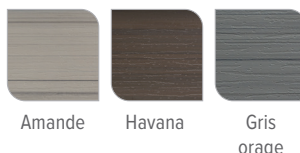

### Couleurs de coques

Blanc alpin

Perle

Galet

Tuscan Sun

### Couleurs de l'habillage

Amande

Havana

Gris orage