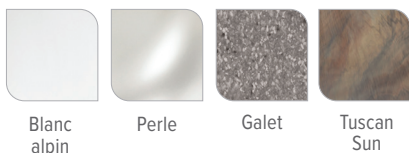

# RHYTHM™

Modèle Rhythm avec coque Blanc alpin, habillage Amande et marche de la collection Hot Spot Amande.

### Couleurs de coques

Blanc alpin

Perle

Galet

Tuscan Sun