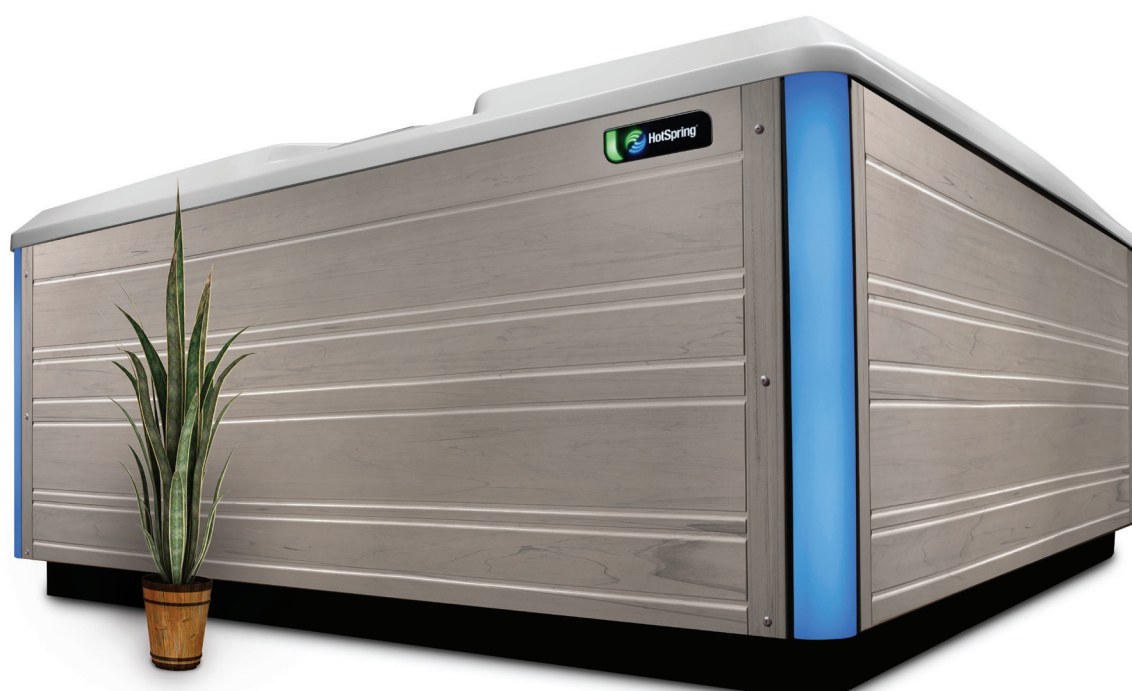

COLLECTION LIMELIGHT®

FLASH™

7

Personnes

41

Jets

Sans Lounge

Places

230

Tension

213 x 213 x 91 cm

Dimensions

Adapté au système au sel
FreshWater®

Entretien de l'eau

FLASH™

Modèle Flash avec coque Blanc alpin et habillage Gris côtier.

Sable brun

Wenge

Couleurs des couvertures

Ardoise

Caramel

Châtaigne

Capacité	7 personnes
Dimensions	213 x 213 x 91 cm
Contenance	1 365 litres
Poids	385 kg à sec ; 2 300 kg rempli*
Jets	41 au total <ul style="list-style-type: none"> • 1 jet rotatif double XL • 3 jets rotatifs simples XL • 1 jet directionnel XL • 4 jets rotatifs simples standards • 4 jets directionnels standards • 28 jets directionnels Precision™
Jeu d'eau	Jeu d'eau Vidro™ rétroéclairé
Pompe à jets 1	WaveMaster® 8200 ; deux vitesses, 2,0 CV en fonctionnement continu, 4,0 CV en couple de décrochage
Pompe à jets 2	WaveMaster 8000 ; une vitesse, 2,0 CV en fonctionnement continu, 4,0 CV en couple de décrochage
Pompe de circulation	SilentFlo 5000™ pour une filtration continue et silencieuse
Système d'entretien de l'eau	Adapté au système au sel FreshWater®
Panneau de commandes	IQ 2020™ avec panneau de commandes LCD 230 V / 16 A, 50 Hz