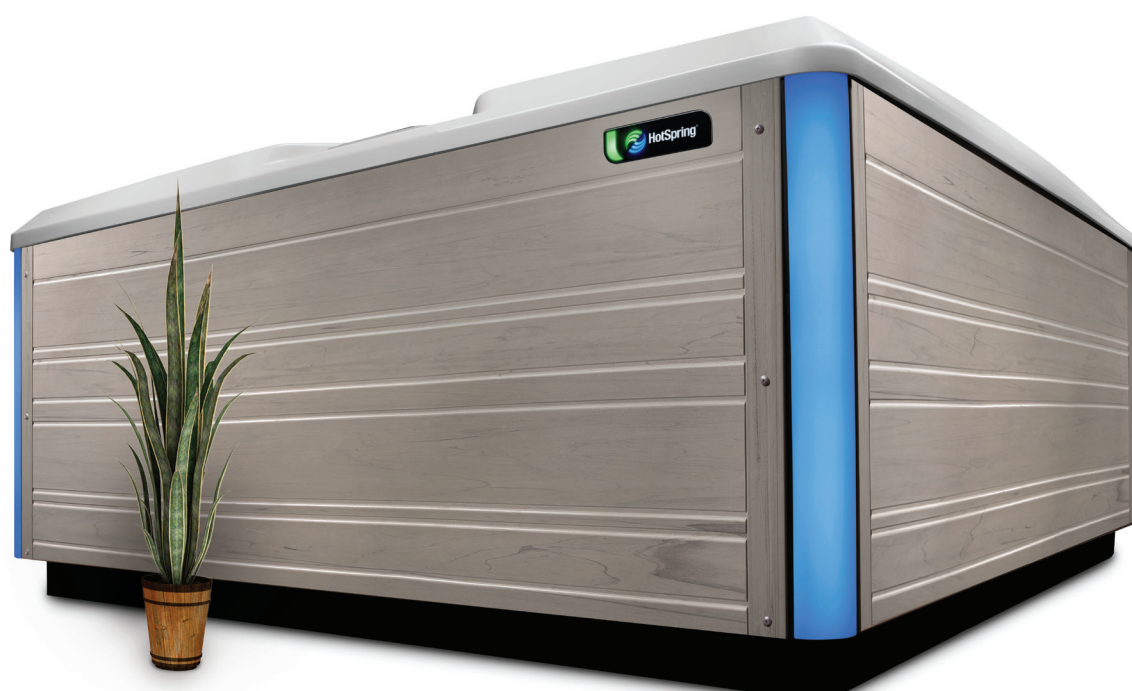

COLLECTION LIMELIGHT®

PULSE™

7

Personnes

49

Jets

Sans Lounge

Places

230

Tension

226 x 226 x 97 cm

Dimensions

Adapté au système au sel
FreshWater®

Entretien de l'eau

COLLECTION LIMELIGHT®

PULSE™

Modèle Pulse avec coque Blanc alpin et habillage Gris côtier.

Couleurs de coques

Blanc alpin Gris glacé Platine Désert Tuscan Sun

Couleurs de l'habillage

Gris côtier Sable brun Wenge

Couleurs des couvertures

Ardoise Caramel Châtaigne

Capacité	7 personnes
Dimensions	226 x 226 x 97 cm
Contenance	1 685 litres
Poids	460 kg à sec ; 2 700 kg rempli*
Jets	49 au total <ul style="list-style-type: none"> • 1 jet rotatif double XL • 1 jet rotatif simple XL • 2 jets directionnels XL • 4 jets rotatifs simples standards • 2 jets directionnels standards • 4 Precision rotatifs • 35 jets directionnels Precision™
Jeu d'eau	Jeu d'eau Vidro™ rétroéclairé
Pompe à jets 1	WaveMaster® 9200 ; deux vitesses, 2,5 CV en fonctionnement continu, 5,2 CV en couple de décrochage
Pompe à jets 2	WaveMaster 9000 ; une vitesse, 2,5 CV en fonctionnement continu, 5,2 CV en couple de décrochage
Pompe de circulation	SilentFlo 5000™ pour une filtration continue et silencieuse
Système d'entretien de l'eau	Adapté au système au sel FreshWater®
Panneau de commandes	IQ 2020™ avec panneau de commandes LCD 230 V / 20 A, 50 Hz